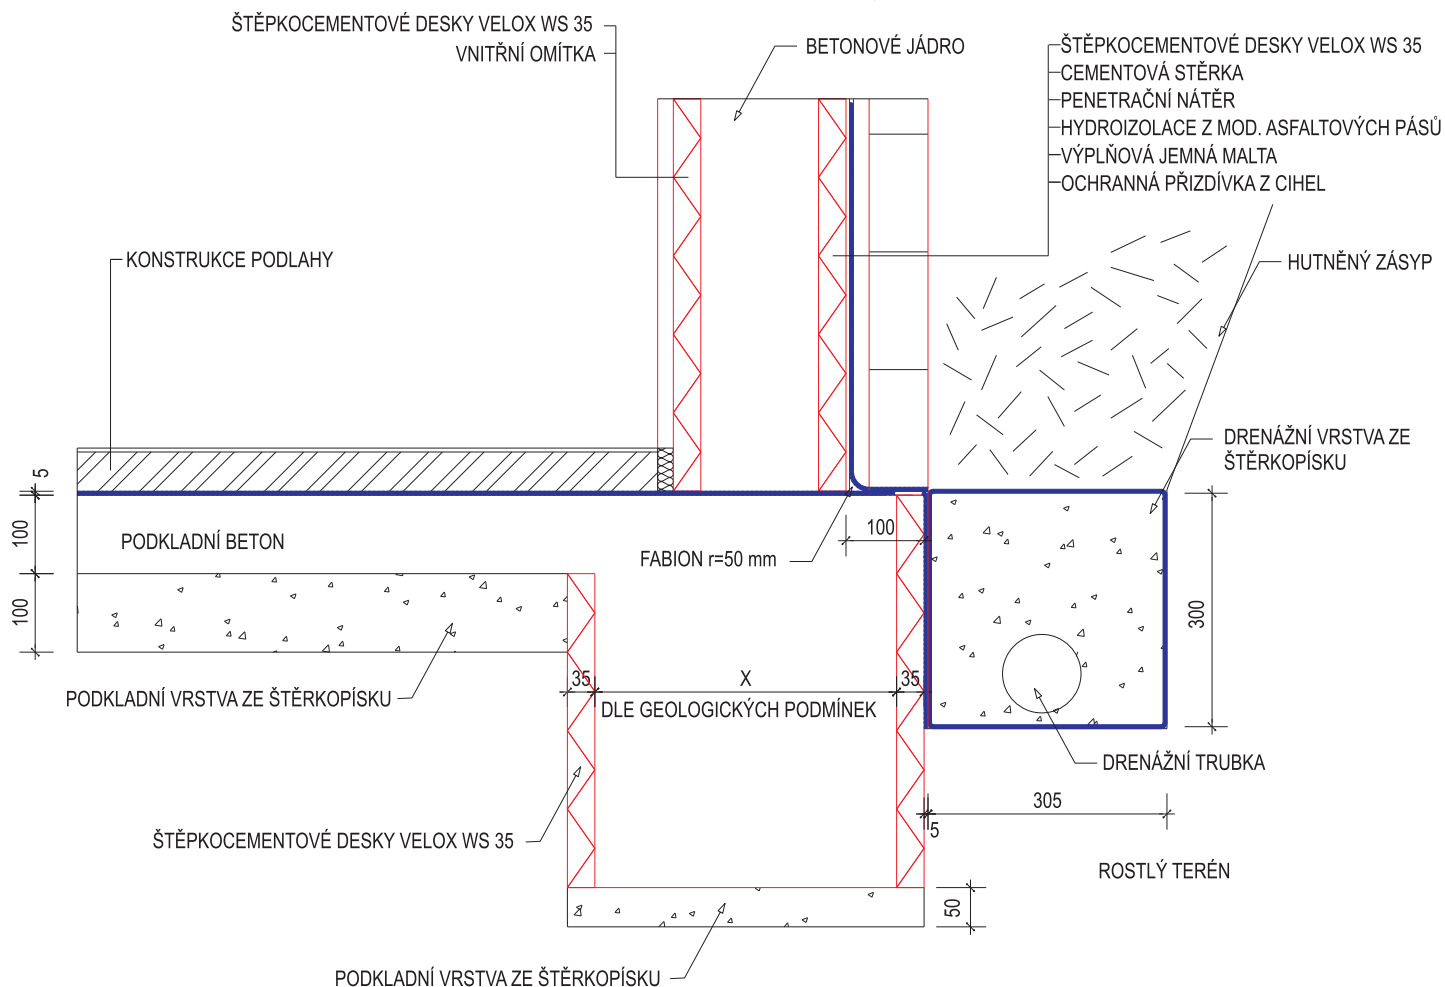

KONSTRUKCE STĚNY VELOX LL 22

VELOX - WERK s.r.o.

BĚLOTÍNSKÁ 288 • 753 01 HRANICE

TEL.: 581 651 430 • FAX: 581 651 530

**VZOROVÉ LISTY STAVEBNÍHO SYSTÉMU VELOX  
IZOLACE PROTI VODĚ**

POMOCÍ MODIFIKOVANÝCH ASF. PÁSŮ  
S OCHRANNOU OMÍTKOU A CIHELNOU PŘÍZDÍVKOU

I. - 1999

M 1: 10

File: D4.DWG

Výkr. č. 1