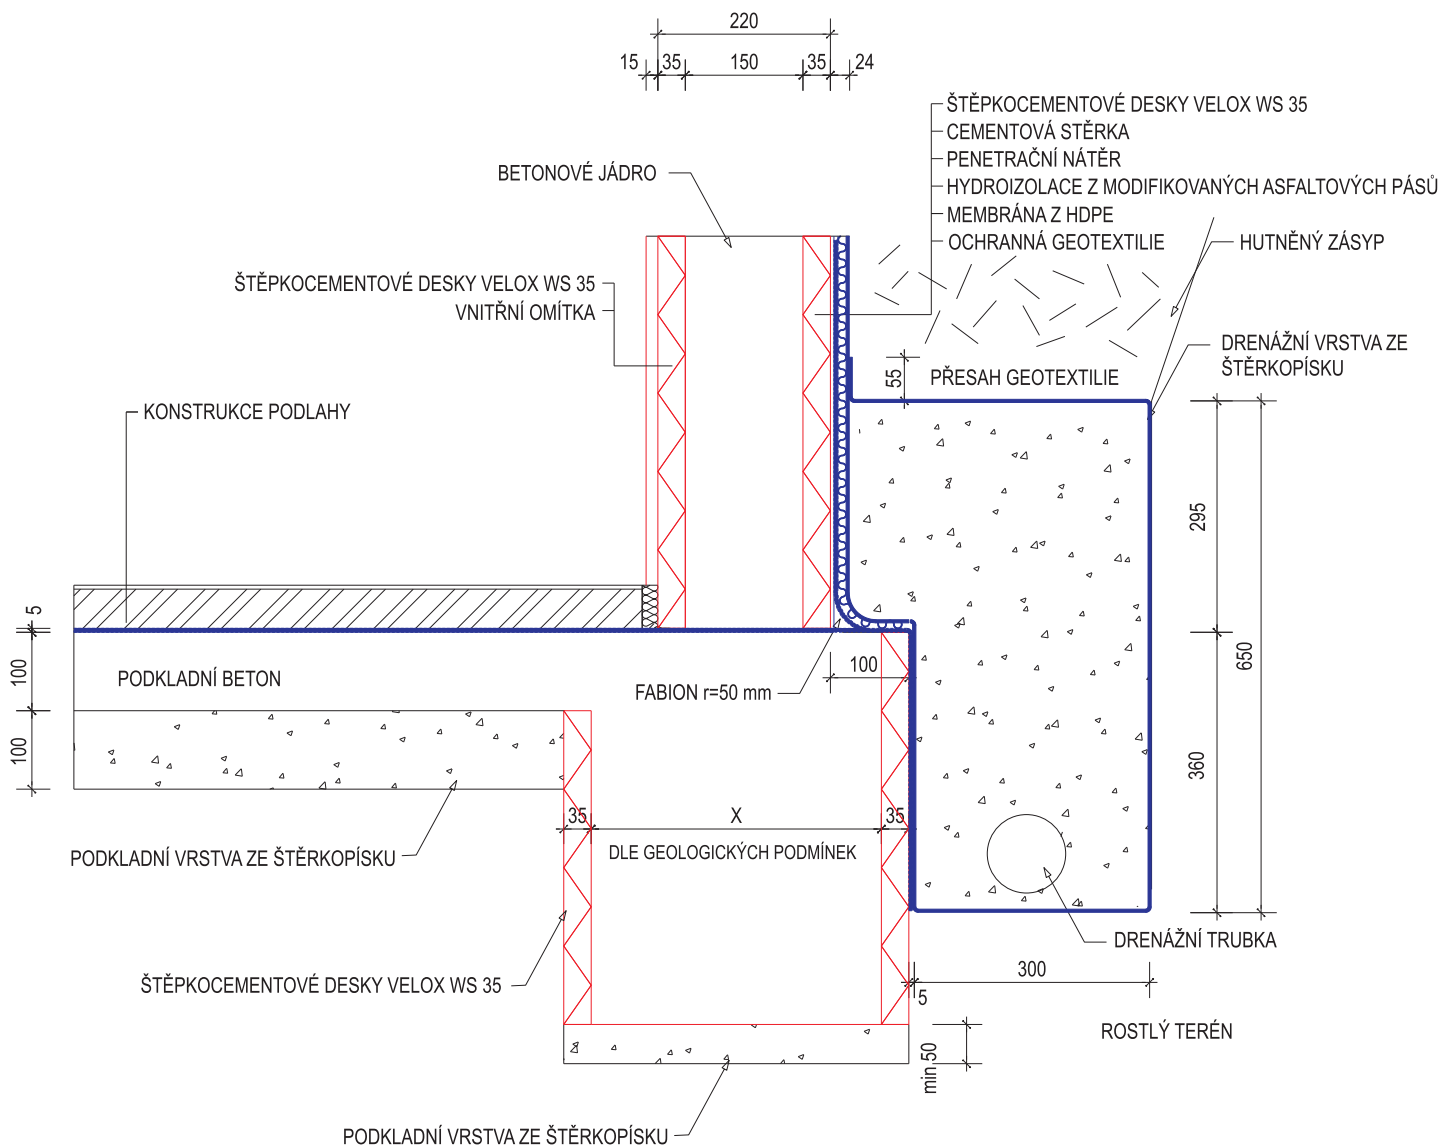

KONSTRUKCE STĚNY VELOX LL 22

VELOX - WERK s.r.o.

BĚLOTÍNSKÁ 288 • 753 01 HRANICE

TEL.: 581 651 430 • FAX: 581 651 530

**VZOROVÉ LISTY STAVEBNÍHO SYSTÉMU VELOX
IZOLACE PROTI VODĚ**

I. - 1999

M 1: 10

File: D6.DWG