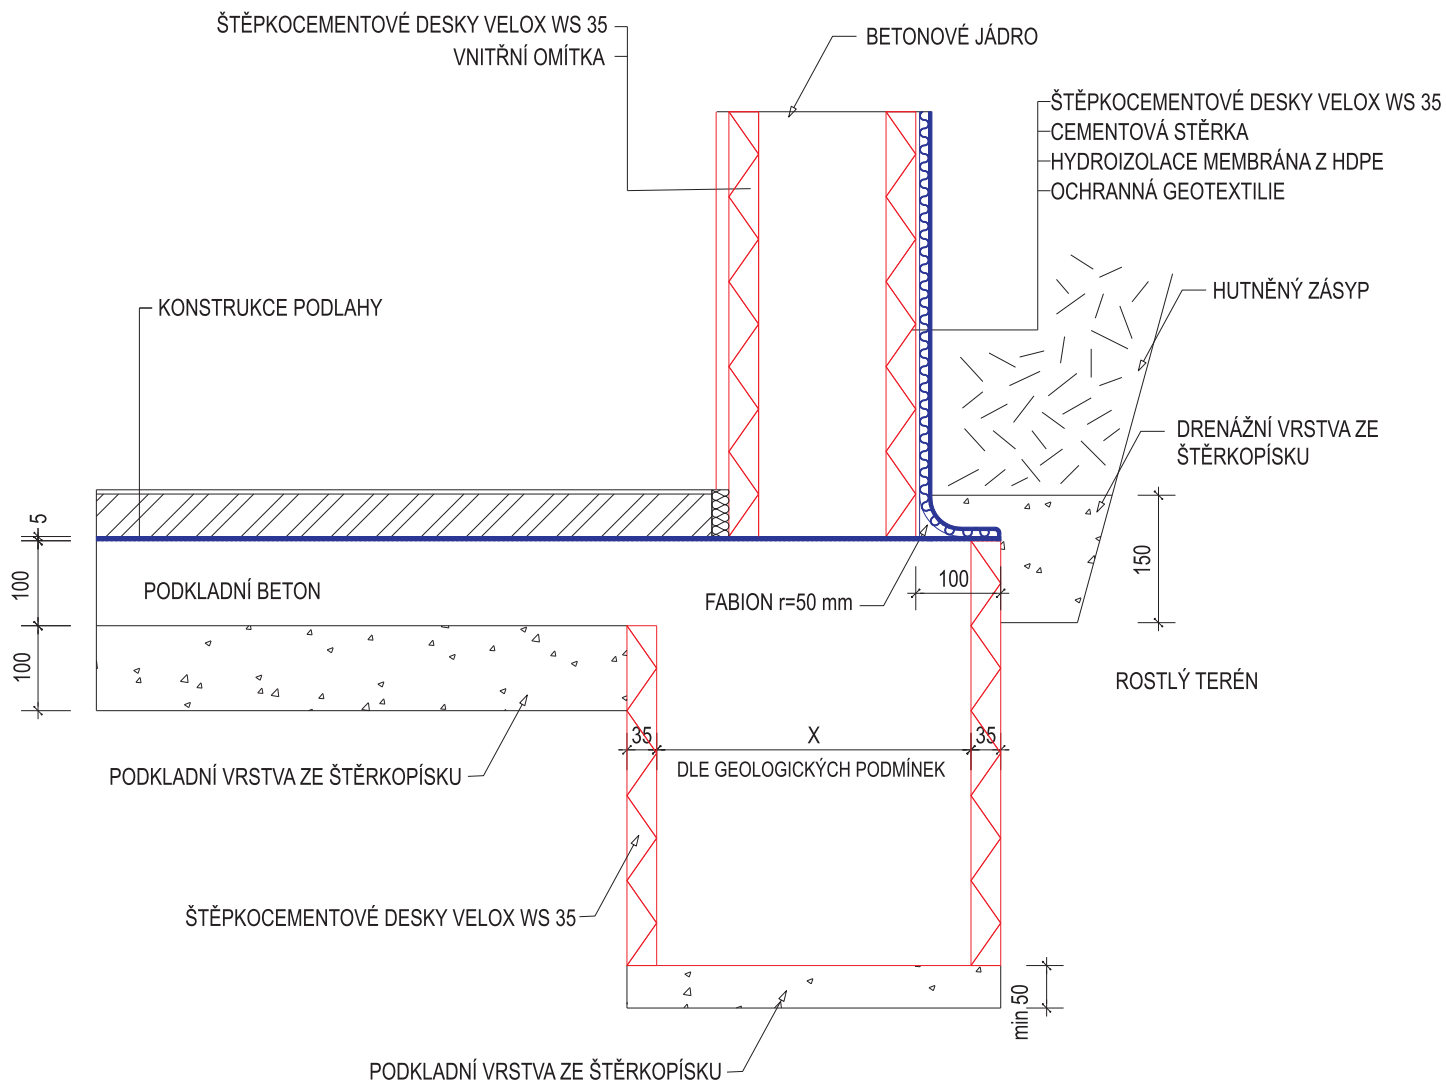

KONSTRUKCE STĚNY VELOX LL 22

VELOX - WERK s.r.o. BĚLOTÍNSKÁ 288 • 753 01 HRANICE TEL.: 581 651 430 • FAX: 581 651 530			
VZOROVÉ LISTY STAVEBNÍHO SYSTÉMU VELOX IZOLACE PROTI ZEMNÍ VLHKOSTI		I. - 1999	
		M 1: 10	
		File: D8.DWG	
IZOLACE POMOCÍ MEMBRÁNY Z HDPE S OCHRANNOU GEOTEXTILÍÍ		Výkr. č. 2	