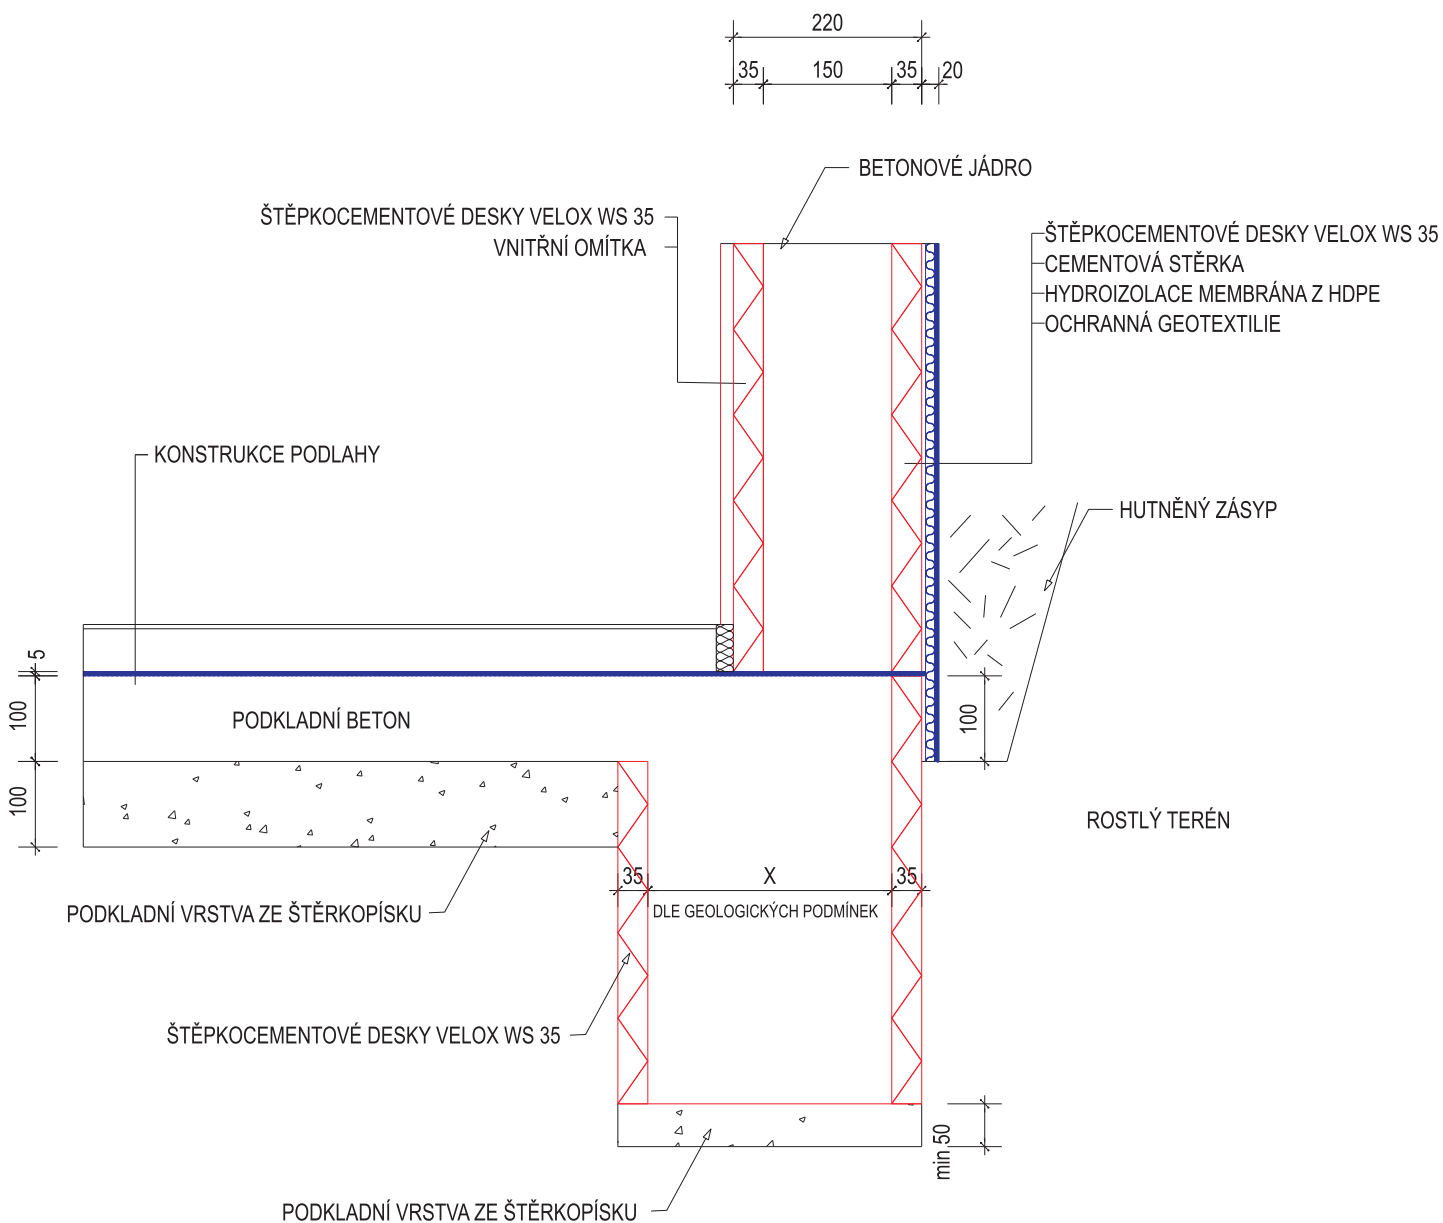

KONSTRUKCE STĚNY VELOX LL 22

VELOX - WERK s.r.o.

BĚLOTÍNSKÁ 288 • 753 01 HRANICE

TEL.: 581 651 430 • FAX: 581 651 530

**VZOROVÉ LISTY STAVEBNÍHO SYSTÉMU VELOX
IZOLACE PROTI ZEMNÍ VLHKOSTI**

I. - 1999

M 1: 10

File: D10.DWG

IZOLACE POMOCÍ MEMBRÁNY Z HDPE
S OCHRANNOU GEOTEXILÍÍ

Výkr. č. 4