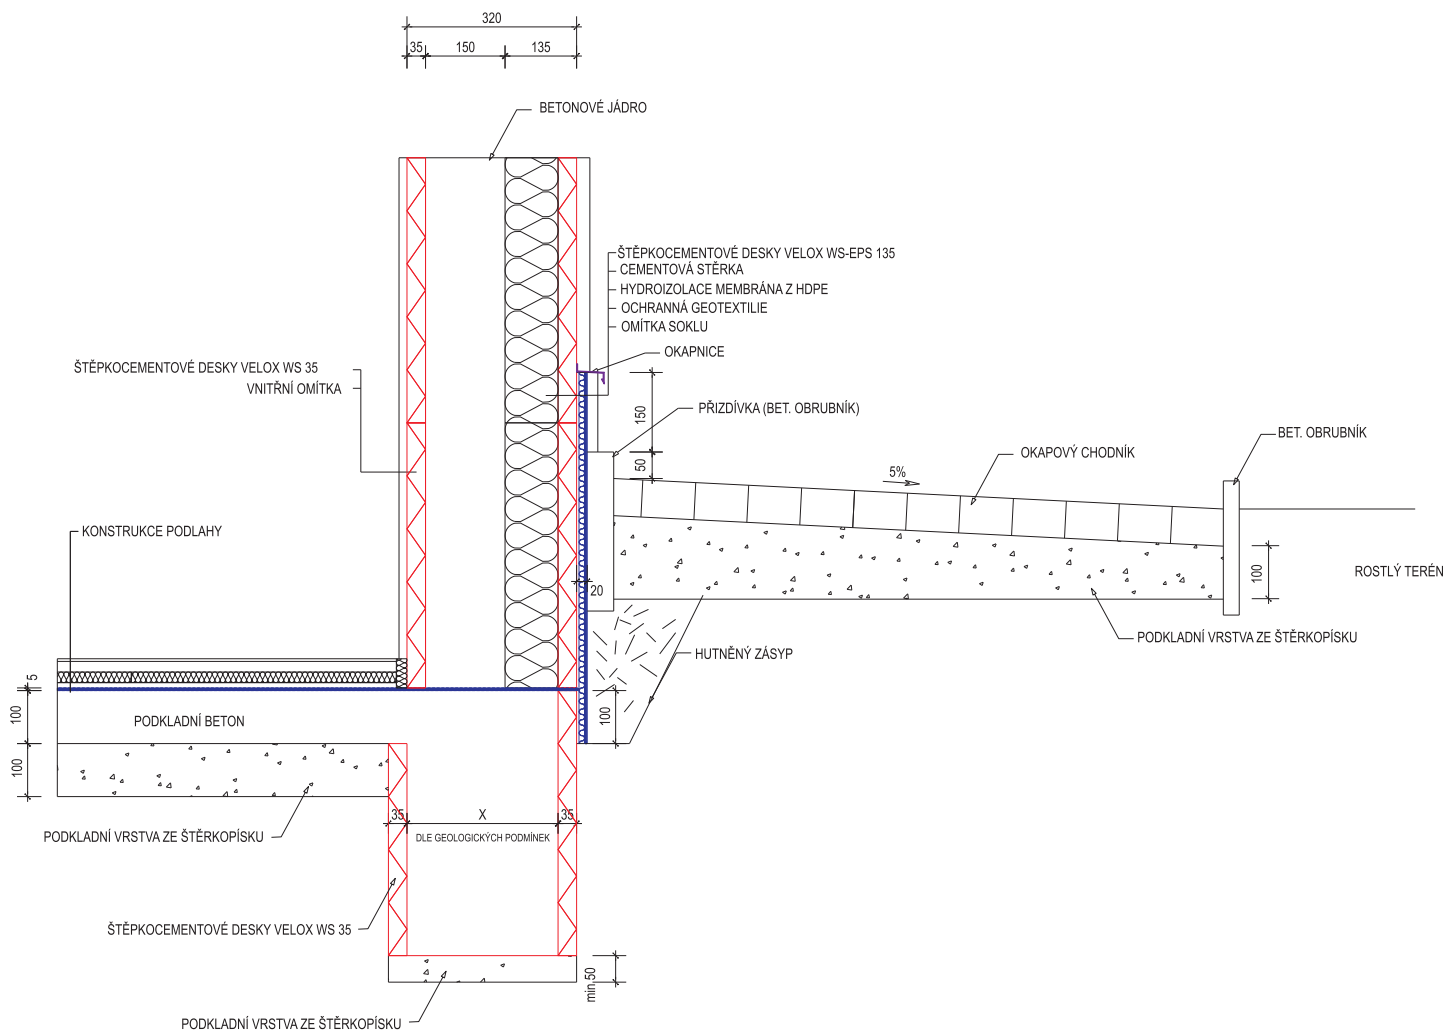

SKLADBA STĚNY VELOX UL 32

VELOX - WERK s.r.o.

BĚLOTÍNSKÁ 288 • 753 01 HRANICE

TEL.: 581 651 430 • FAX: 581 651 530

**VZOROVÉ LISTY STAVEBNÍHO SYSTÉMU VELOX
IZOLACE PROTI ZEMNÍ VLHKOSTI**

I. - 1999

M 1: 10

File: D1.DWG

IZOLACE POMOCÍ MEMBRÁNY Z HDPE S OCHRANNOU GEOTEXTILÍ
TEPELNÁ IZOLACE DESKA VELOX WS-EPS 135

Výkr. č. **2**