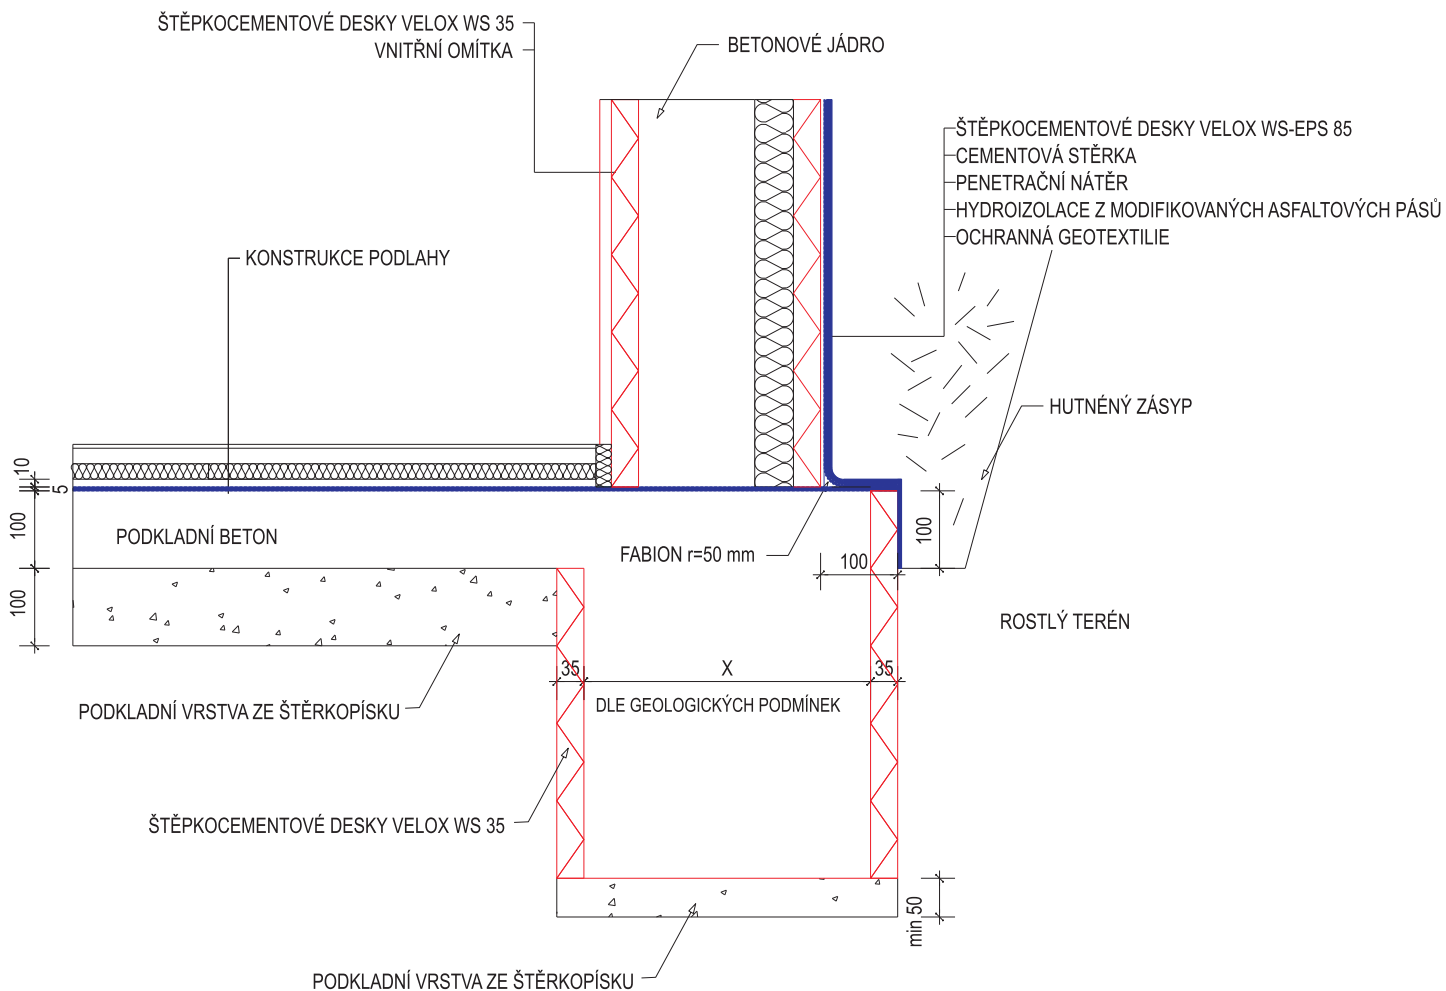

SKLADBA STĚNY VELOX EL 27

VELOX - WERK s.r.o. BĚLOTÍNSKÁ 288 • 753 01 HRANICE TEL.: 581 651 430 • FAX: 581 651 530			
<b>VZOROVÉ LISTY STAVEBNÍHO SYSTÉMU VELOX IZOLACE PROTI ZEMNÍ VLHKOSTI</b>		I. - 1999	
		M 1: 10	
		File: D9.DWG	
POMOCÍ MODIFIKOVANÝCH ASF. PÁSŮ S OCHRANNOU GEOTEXTILÍÍ TEPELNÁ IZOLACE DESKA VELOX WS-EPS 85		Výkr. č. <b>3</b>	